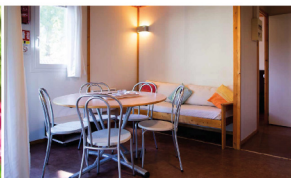

Ouvert toute l'année

Basse saison

Moyenne saison

Haute saison

TARIFS 2026	01/01 → 03/07	04/07 → 24/07	25/07 → 14/08	15/08 → 11/09	12/09 → 31/12
Semaine	463,00 € HT	540,00 € HT	594,00 € HT	540,00 € HT	463,00 € HT
Week-end de ven. 14h à dim. 12h	155,00 € HT	X	X	X	155,00 € HT
Nuit (en semaine)	78,00 € HT	X	X	X	78,00 € HT
Taxe de séjour	3% + taxe additionnelle départementale par nuit et par personne de + de 18 ans				
Frais de dossier	Particuliers (3 nuits ou +): 11,00 € - Séjours de groupe : 27,00 €				
Caution	300,00 € pour 1 chalet - 600,00 € pour plusieurs chalets				
Arrhes	25% à la réservation - Solde : 3 semaines avant l'arrivée				
Mode de paiement	Chèque, espèces, CB sur place ou à distance, ANCV, virement				

Options	En location
Ménage fin de séjour	1 à 3 nuits : 55,00 € - Plus de 3 nuits : 88,00 €
Kit d'entretien	4,50 €
Jeton lave-linge	4,50 €
	Serviettes de toilette
	4,50 €
	Draps
	9,00 € les normaux - 3,20 € les jetables
	Kit bébé
	Lit baignoire : 22,00 €

EQUIPEMENTS DES CHALETs

Confort

Climatisation
Terrasse avec salon de jardin
Place de parking privative

Literie

1 lit double 140x190 cm
3 lits simples 80x190 cm
(dont 1 superposé) avec oreillers,
taies, couvertures (draps non fournis)

Cuisine équipée

Et aussi...

Matériel de ménage (hors produits),
étendoir à linge, cintres

Prévoir

Camping Le Nice ** | Campotel

Rue du Temps Libre - FR34460 Roquebrun

+33(0)4 67 89 61 99 +33(0)7 63 11 32 50

www.camping-lenice.com

contact@camping-lenice.com